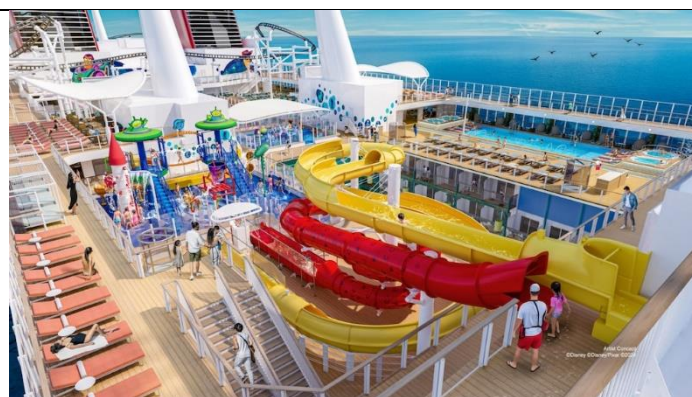

เรื่อง Luca นอกจากนี้ยังมีร้านอาหารสุดหรู Palo Trattoria และ Mike and Sulley's Flavors of Asia ที่พร้อมเสิร์ฟเมนูเอเชียรสเลิศ

ทั้งหมดนี้ตั้งอยู่ท่ามกลางแนวปะการังสวยงามและแสงแดดอ่อนที่ลอดผ่านหลังคากระจก และเมื่อพระอาทิตย์ตกดิน พื้นที่นี้จะเปลี่ยนเป็นดินแดนมหัศจรรย์ที่ส่องประกายด้วยแสงเรืองรองจากสิ่งมีชีวิตใต้ทะเล

มาค้นพบความสวยงามที่แสนพิเศษของ Disney Discovery Reef แล้วให้ทุกช่วงเวลาของคุณเต็มไปด้วยมนต์เสน่ห์ที่น่าจดจำ!

Toy Story Place:

โลกแห่งความสนุกสนานไปกับ Toy Story

ดื่มด่ำกับความสนุกของครอบครัวในโลกแห่งจินตนาการจากภาพยนตร์ Toy Story ที่เต็มไปด้วยความสนุกและความประหลาดใจ พื้นที่อันสดใสแห่งนี้ตั้งอยู่ใจกลางแดดฟ้าบานเรือ สํารวจ

Sunnyside Family Pool สระว่ายน้ำสำหรับครอบครัว พร้อมความตื่นเต้นกับ Woody and Jessie's Wild Slides, Flying Saucer Splash Zone, และ Toy Story Splash Pad รวมถึงอ่างน้ำวนที่เหมาะสมสำหรับการผ่อนคลาย

ทุกคนในครอบครัวยังสามารถชมภาพยนตร์ Disney บนจอขนาดยักษ์ถึง 2 จอ และเมื่อถึงเวลาเติมพลัง อิมเมอร์รี่กับพิซซ่าจาก Pizza Planet หรือไอศกรีมซอฟต์เสิร์ฟแสนอร่อยจาก Wheezy's Freezies

Toy Story Place คือสถานที่ที่ทำให้ความสนุกของคุณทะยานไป "ถึงอินฟินิตี้ และไกลกว่านั้น!" อย่าพลาดมาร่วมสร้างความทรงจำแสนพิเศษกับครอบครัวในดินแดนมหัศจรรย์แห่งนี้!