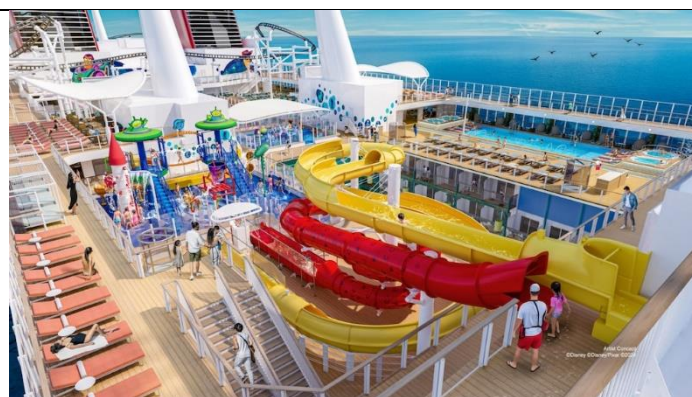

เรื่อง Luca นอกจากนี้ยังมีร้านอาหารสุดหรู Palo Trattoria และ Mike and Sulley's Flavors of Asia ที่พร้อมเสิร์ฟเมนูเอเชียรสเลิศ

ทั้งหมดนี้ตั้งอยู่ท่ามกลางแนวปะการังสวยงามและแสงแดดอ่อนที่ลอดผ่านหลังคากระจก และเมื่อพระอาทิตย์ตกดิน พื้นที่นี้จะเปลี่ยนเป็นดินแดนมหัศจรรย์ที่ส่องประกายด้วยแสงเรืองรองจากสิ่งมีชีวิตใต้ทะเล

มาค้นพบความสวยงามที่แสนพิเศษของ Disney Discovery Reef แล้วให้ทุกช่วงเวลาของคุณเต็มไปด้วยมนต์เสน่ห์ที่น่าจดจำ!

Toy Story Place:

โลกแห่งความสนุกสนานไปกับ Toy Story

ดื่มด่ำกับความสนุกของครอบครัวในโลกแห่งจินตนาการจากภาพยนตร์ Toy Story ที่เต็มไปด้วยความสนุกและความประหลาดใจ พื้นที่อันสดใสแห่งนี้ตั้งอยู่ใจกลางแดดฟ้าบนเรือ สํารวจ

Sunnyside Family Pool สระว่ายน้ำสำหรับครอบครัว พร้อมความตื่นเต้นกับ Woody and Jessie's Wild Slides, Flying Saucer Splash Zone, และ Toy Story Splash Pad รวมถึงอ่างน้ำวนที่เหมาะสมสำหรับการผ่อนคลาย

ทุกคนในครอบครัวยังสามารถชมภาพยนตร์ Disney บนจอขนาดยักษ์ถึง 2 จอ และเมื่อถึงเวลาเติมพลัง อิมเมอร์กับพิซซ่าจาก Pizza Planet หรือไอศกรีมซอฟต์เสิร์ฟแสนอร่อยจาก Wheezy's Freezies

Toy Story Place คือสถานที่ที่ทำให้ความสนุกของคุณทะยานไป "ถึงอินฟินิตี้ และไกลกว่านั้น!" อย่าพลาดมาร่วมสร้างความทรงจำแสนพิเศษกับครอบครัวในดินแดนมหัศจรรย์แห่งนี้!